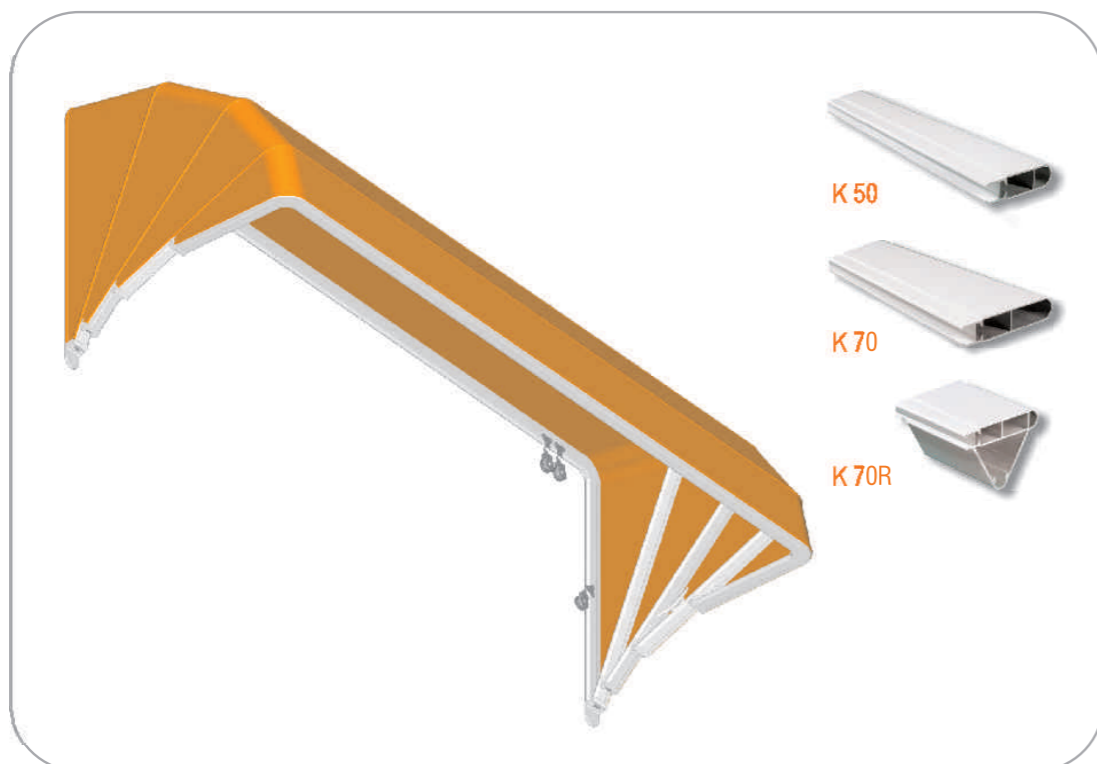

ever

capottine

gradini 50

TENDA CLASSICA SEMPRE ELEGANTE E SOPRATTUTTO DOTATA DI UNA VERSATILITA' ASSOLUTA. ABBELLISCE FINESTRE, PORTONI, NEGOZI E VILLE, CARATTERIZZANDO FORTEMENTE L'EDIFICIO SU CUI VIENE MONTATA PARTICOLARMENTE INDICATA PER PROSPETTI CON ALTEZZA DISPONIBILE RELATIVAMENTE BASSA.

LA STRUTTURA E' IN ALLUMINIO CON PROFILI DA 50 MM. PUO' ESSERE FORNITA CON COMANDO A FUNE (STANDARD), AD ARGANELLO O A MOTORE.

LA GARANZIA NON COPRE L'USURA DEL TESSUTO IN CORRISPONDENZA DELLE PIEGHE LATERALI E FRONTALI DOVUTO AL CONTINUO UTILIZZO (APERTURA E CHIUSURA), POICHE' IN CORRISPONDENZA DELLE PIEGHE DEL TESSUTO POTREBBERO COMPARIRE ALCUNI FORI DI RIDOTTE DIMENSIONI.

SONO DISPONIBILI PANTOGRAFI PER IL BLOCCAGGIO DELLA CAPOTTINA IN POSIZIONE "SEMPRE APERTA" PER EVITARE I MICROFORI. PREVEDERE UN TETTUCCIO DI PROTEZIONE PER CAPOTTINE NELL'EVENTUALITA' CHE LA CAPOTTINA CHISA E NON PROTETTA IN CASO DI PIOGGIA POSSA RIEMPIRSI D'ACQUA. IL TETTUCCIO VIENE VENDUTO A ML.

COMANDO A MOTORE

PANTOGRAFO PER BLOCCAGGIO CAPOTTINA

RAGGIERA CENTRALE

TETTUCCIO DI PROTEZIONE